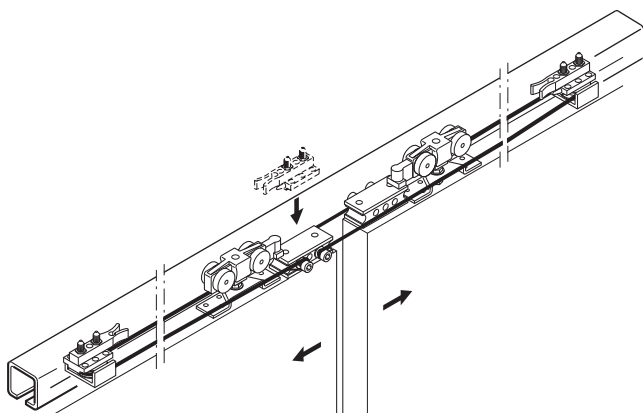

Häfele Slido Classic Synchro, doplňková sada pro kování Classic 40-P až 120-P pro posuvné dveře

- > Oblast použití: Pro 2křídle posuvné dveře
- > Funkčnost: Pro synchronizované otevírání 2 dveřních křídel
- > Šířka dveří: ≥ 600 a ≤ 1500 mm

Poznámka

Doplňkovou sadu je možné použít pouze v kombinaci se standardním vybavením zahrnujícím dvě sady pro 1křídle posuvné dveře (Classic 40-P, 60-P, 80-P nebo 100-P) a pojezdové kolejnice. Není vhodné pro verze se systémem tlumeného dotahu.

	Obsah balení	Obj. č.
Pro 2křídle posuvné dveře	2 dorazy kolejnice s napínacím kolečkem 1 lanko bez plastového opláštění, délka 10 m 2 montážní příruby lanka	940.44.002

→ Lanko pro Slido Classic Synchro